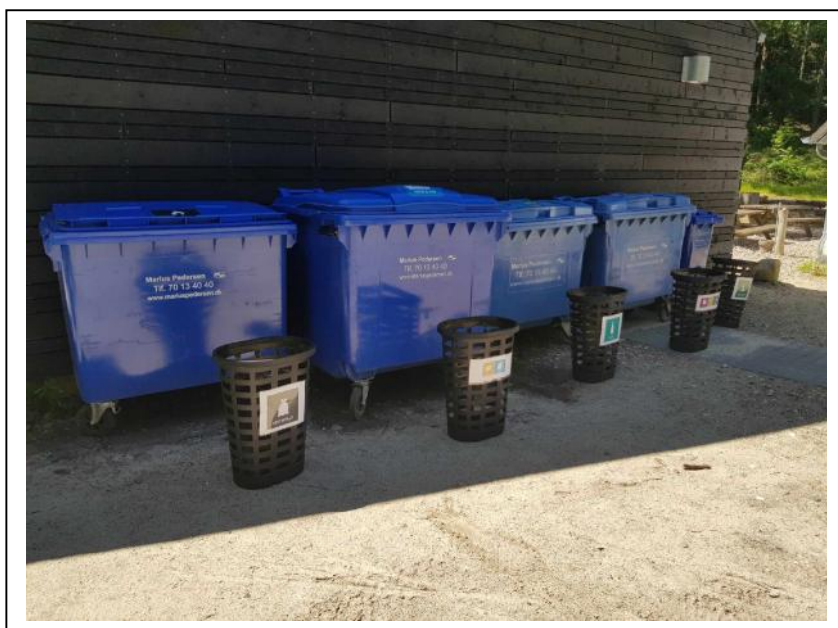

Vi sorterer i nedenstående fraktioner

Containere er ved servicehusene

I servicehusene står der dette til sortering

5 kurve i hvert sæt = 5 fraktioner
Kurvene er til at tage med ud på lejrpladserne, så det er nemt at sortere helt ude på pladsen:

”Det lille hus på Prærien”: 4 sæt kurve

”Servicehus v/Laden”: 3 sæt kurve

”Hemmeligheden”: 1 sæt kurve

Medbring selv sække til at sætte i kurvene.

ALT andet affald skal I tage med hjem og aflevere på jeres lokale genbrugsplads.